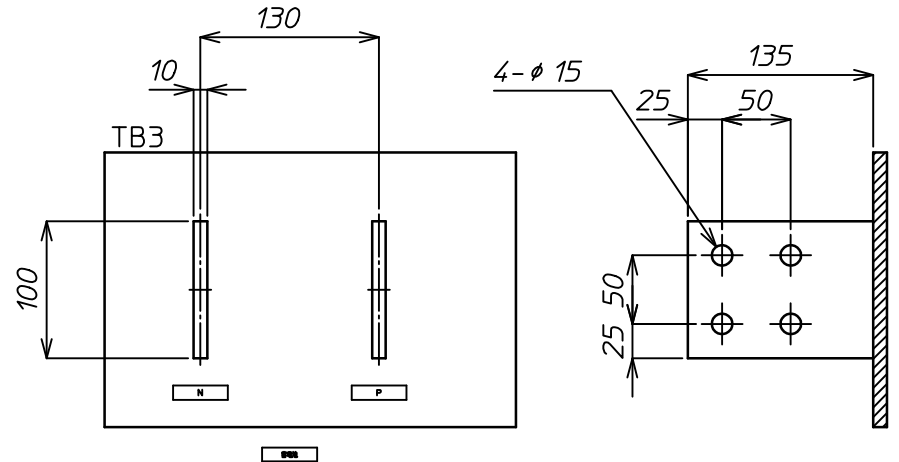

背面端子部

正面端子部

△					材料	Material	処理	Disposal	備考	Note
△					検図	設計	製図	写図	単位	個数
△									m / m	数 / 台
△									3角画法 3rd Angle Projection	名称 Title
△	番号	年月日	訂正記事	担当					尺度 Scale	名称 Title
										YRW-2750-100SH 端子詳細図 [双方向電源盤]
										図番 Dwg.No.
										TS-035198M