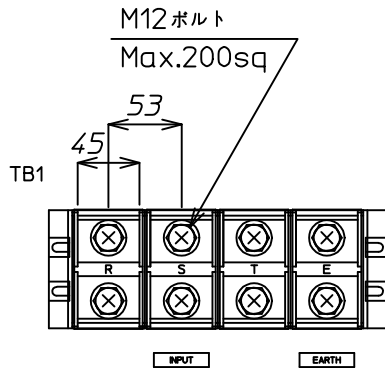

背面端子部

正面端子部

△					材料	Material	処理	Disposal	備考	Note
△					検図	設計	製図	写図	単位	個数
△									m / m	数 / 台
△									3角画法 3rd Angle Projection	名称 Title
△	番号	年月日	訂正記事	担当					尺度 Scale	名称 Title
										YRW-2750-100SH 端子詳細図 [双方向電源盤]
										図番 Dwg.No.
										TS-035198M