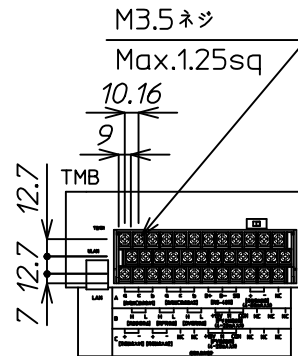

A

B

C

D

A

B

C

D

背面端子部

正面端子部

△					材料	Material	処理	Disposal	備考	Note
△					検図	設計	製図	写図	単位	個数
△									m / m	数 / 台
△									3角画法 3rd Angle Projection	名称 Title
△	番号	年月日	訂正記事	担当					尺度 Scale	名称 Title
										YRW-2750-100SH 端子詳細図 [双方向電源盤]
										図番 Dwg.No.
										TS-035198M