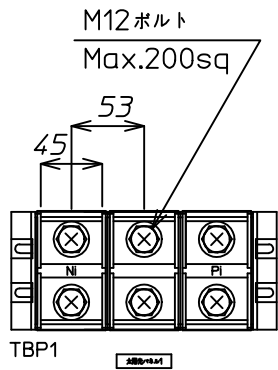

背面端子部

正面端子部

△					材料	Material	処理	Disposal	備考	Note
△					検図	設計	製図	写図	単位	個数
△									m / m	数 / 台
△									3角画法 3rd Angle Projection	名称 Title
△	番号	年月日	訂正記事	担当					尺度 Scale	名称 Title
										YRW-2750-100SH 端子詳細図 [双方向電源盤]
										図番 Dwg.No.
										TS-035198M