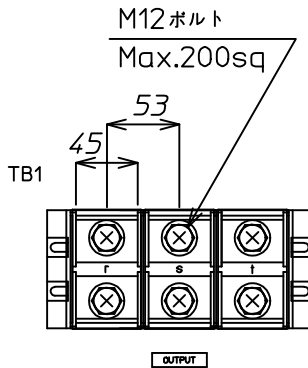

背面端子部

正面端子部

△					材料	Material	処理	Disposal	備考	Note
△					検図	設計	製図	写図	単位	個数
△									m / m	数 / 台
△									3角画法 3rd Angle Projection	名称 Title
△	番号	年月日	訂正記事	担当					尺度 Scale	名称 Title
										YRW-2750-100SH 端子詳細図 [双方向電源盤]
										図番 Dwg.No.
										TS-035198M