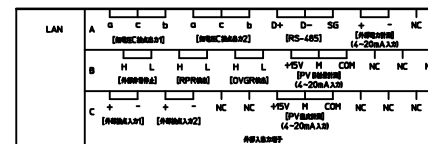

A

B

C

D

A

B

C

D

背面端子部

正面端子部

△					材料	Material	処理	Disposal	備考	Note
△					検図	設計	製図	写図	単位	個数
△									m / m	数 / 台
△									3角画法 3rd Angle Projection	名称 Title
△	番号	年月日	訂正記事	担当					尺度 Scale	名称 Title
										YRW-2750-100SH 端子詳細図 [双方向電源盤]
										図番 Dwg.No.
										TS-035198M