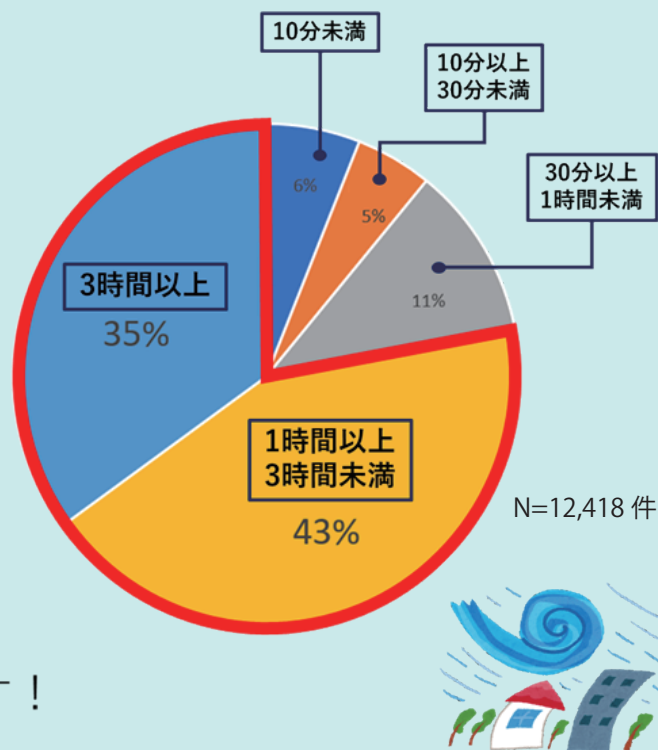

1年間に起こる停電の

78% が
1時間以上

YSBシリーズがあれば、
0.01秒で**解決**いたします！

※停電時のバックアップ運転への切換時間

事故発生時の供給支障期間（2014年度）

出典：電力広域運営推進機関「電気の質に関する統計集」2017年度版及び2018年度版よりYAMABISHI作成

長時間バックアップ

- ・小容量の機器であれば、
停電時に24時間以上の使用も可能！
※5kVA 負荷まで接続可
最短でも1時間程度バックアップ